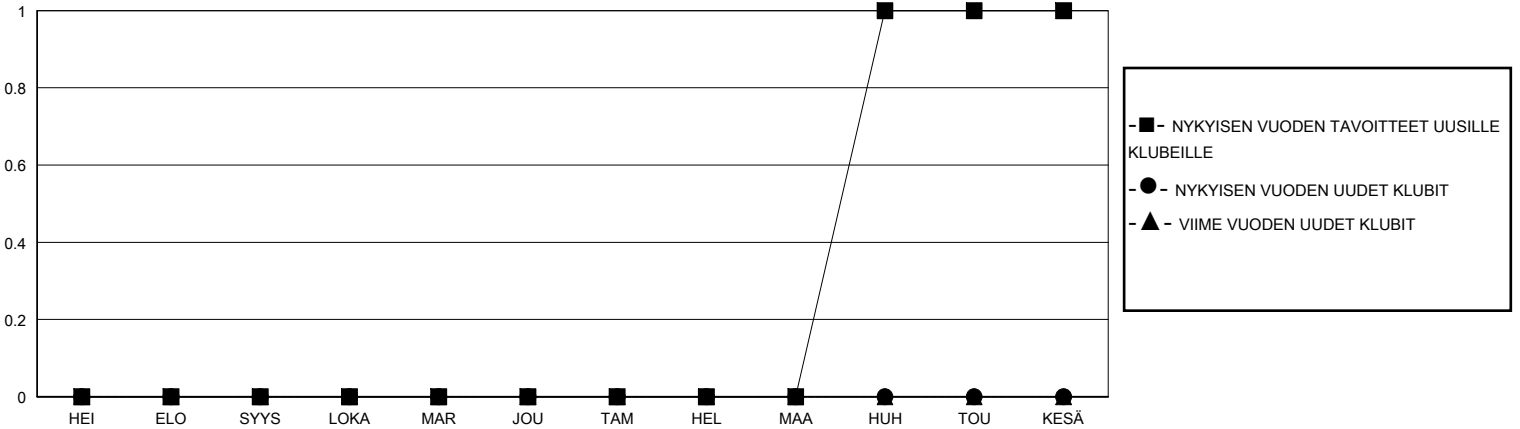

MONTHLY MEMBERSHIP PROGRESS REPORT

District 107 E

Results as of: 9/30/2024

GMT:

SIJAINTI FINLAND

GMT VAALIPIIRI

Klubit				jäsentä			
TULOKSET 2024-2025				TULOKSET 2024-2025			
NELJÄNNES	UUDEN KLUBIN TAVOITE	UUDET KLUBIT	LOPETETUT KLUBIT	NELJÄNNES	JÄSENKASVUN NETTOTAVOITE	TOTEUTUNUT JÄSENKASVU	POISTETUT JÄSENET (mukaan lukien siirrot)
HEI/ELO/SYYS	0	0	1	HEI/ELO/SYYS	0	13	12
LOKA/MAR/JOU	0	0	0	LOKA/MAR/JOU	0	0	0
TAM/HEL/MAA	0	0	0	TAM/HEL/MAA	0	0	0
HUH/TOU/KESÄ	1	0	0	HUH/TOU/KESÄ	50	0	0

TAVOITTEET JA UUDET KLUBIT, KUMULATIIVINEN

TAVOITTEET JA JÄSENET, KUMULATIIVINEN

LAKKAUTETUT KLUBIT: 1

9 CLUBS OF 68 LISÄNNYT YHDEN TAI USEAMMAN UUTTA JÄSENTÄ

SUKUPUOLIJAKAUMA

MIES 1,110 (78.45%)
NAINEN 304 (21.48%)