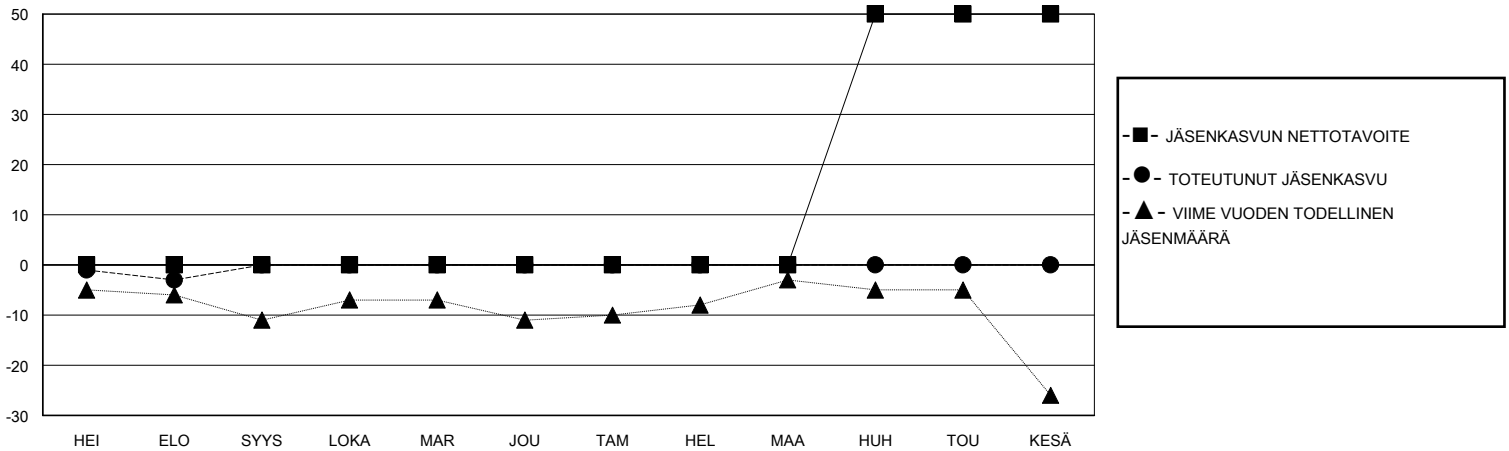

MONTHLY MEMBERSHIP PROGRESS REPORT

District 107 E

Results as of: 9/30/2024

GMT:

SIJAINTI FINLAND

GMT VAALIPIIRI

Klubit				jäsentä			
TULOKSET 2024-2025				TULOKSET 2024-2025			
NELJÄNNES	UUDEN KLUBIN TAVOITE	UUDET KLUBIT	LOPETETUT KLUBIT	NELJÄNNES	JÄSENKASVUN NETTOTAVOITE	TOTEUTUNUT JÄSENKASVU	POISTETUT JÄSENET (mukaan lukien siirrot)
HEI/ELO/SYYS	0	0	1	HEI/ELO/SYYS	0	13	12
LOKA/MAR/JOU	0	0	0	LOKA/MAR/JOU	0	0	0
TAM/HEL/MAA	0	0	0	TAM/HEL/MAA	0	0	0
HUH/TOU/KESÄ	1	0	0	HUH/TOU/KESÄ	50	0	0

TAVOITTEET JA UUDET KLUBIT, KUMULATIIVINEN

TAVOITTEET JA JÄSENET, KUMULATIIVINEN

LAKKAUTETUT KLUBIT: 1

9 CLUBS OF 68 LISÄNNYT YHDEN TAI USEAMMAN UUTTA JÄSENTÄ

SUKUPUOLIJAKAUMA

MIES 1,110 (78.45%)
NAINEN 304 (21.48%)